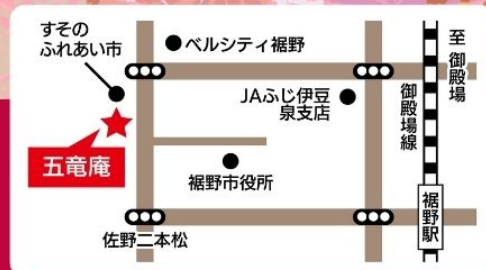

# 豚しゃぶぶっかけそば

◆そばいなり ◆長泉町産わさび ◆デザート 1,600円(税込)

※仕入れの状況により野菜の内容が変更になる場合がございます。  
※写真はイメージです。

JAふじ伊豆直営手打ちそば店 裾野市佐野1087-1(裾野市役所西側/すそのふれあい市敷地内)

五竜庵

☎055-992-2001 ◇営業時間:11:00~14:00  
◇定休日:火曜日 ◇駐車場:有り

JA202350031