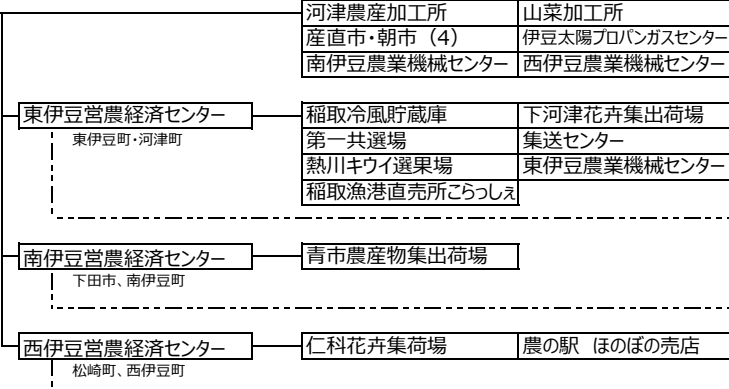

機 構 図

機 構 図  
地区本部

※○は基幹支店  
※◆は購買店舗機能あり

伊豆太陽地区本部

- 地区管理課
- 地区金融課
- 地区共済課

伊豆太陽営農経済センター

- 地区営農販売課
- 地区購買課

- 稲取支店 ◆
- 熱川支店 ◆
- 河津桜支店 ◆
- 下田支店
  - └ 下田北支店
  - └ 白浜支店
- 南中支店
- 松崎支店
- 仁科支店
  - └ 宇久須支店