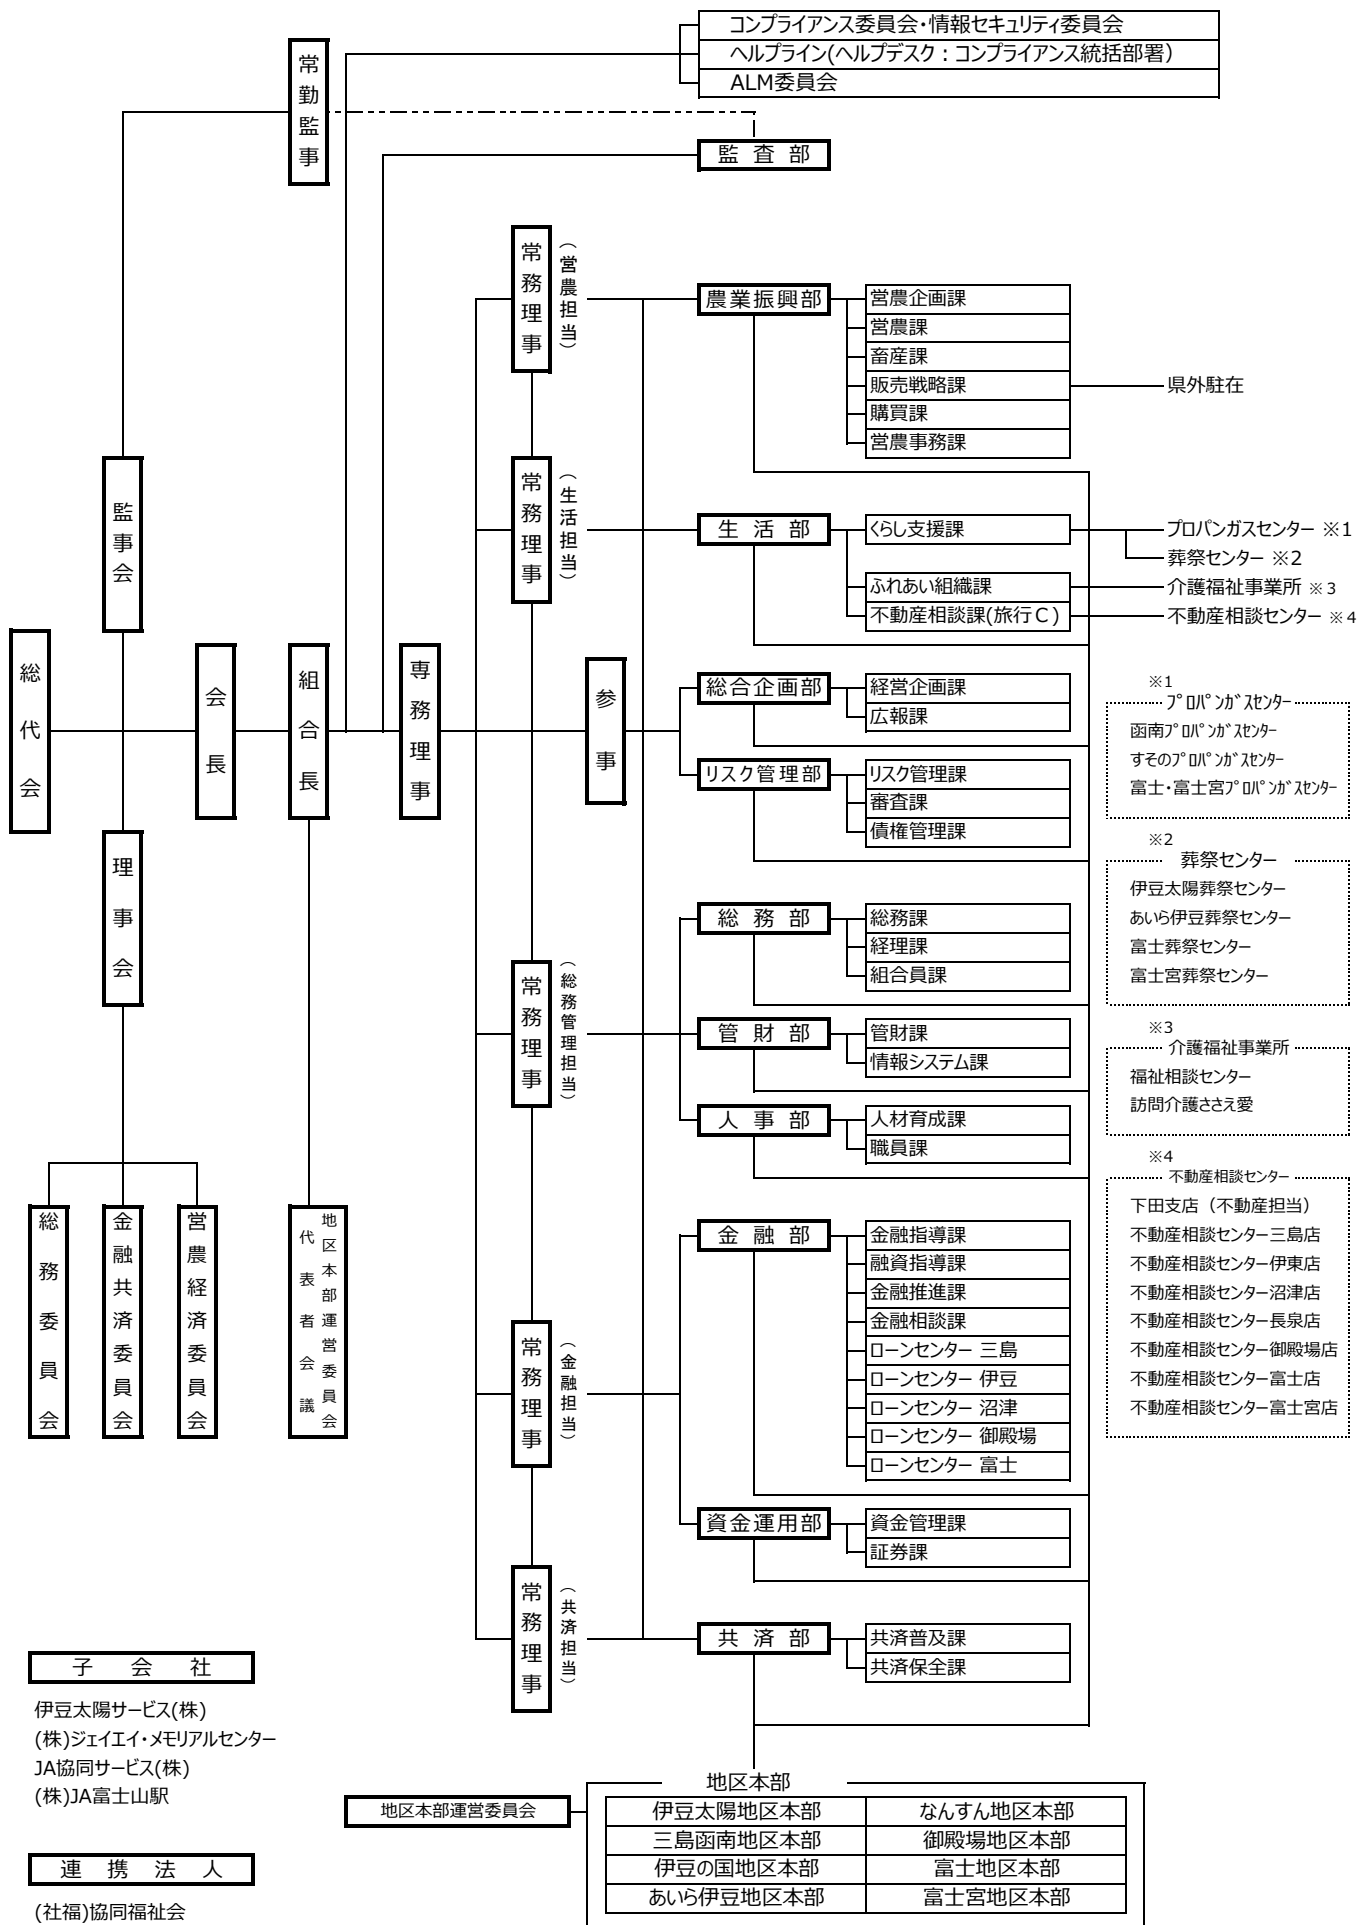

機 構 図

機 構 図  
地区本部

※○は基幹支店  
※◆は購買店舗機能あり

伊豆太陽地区本部

- 地区管理課
- 地区金融課
- 地区共済課

伊豆太陽営農経済センター

- 地区営農販売課
- 地区購買課

- 稲取支店 ◆
- 熱川支店 ◆
- 河津桜支店 ◆
- 下田支店
  - └ 下田北支店
  - └ 白浜支店
- 南中支店
- 松崎支店
- 仁科支店
  - └ 宇久須支店