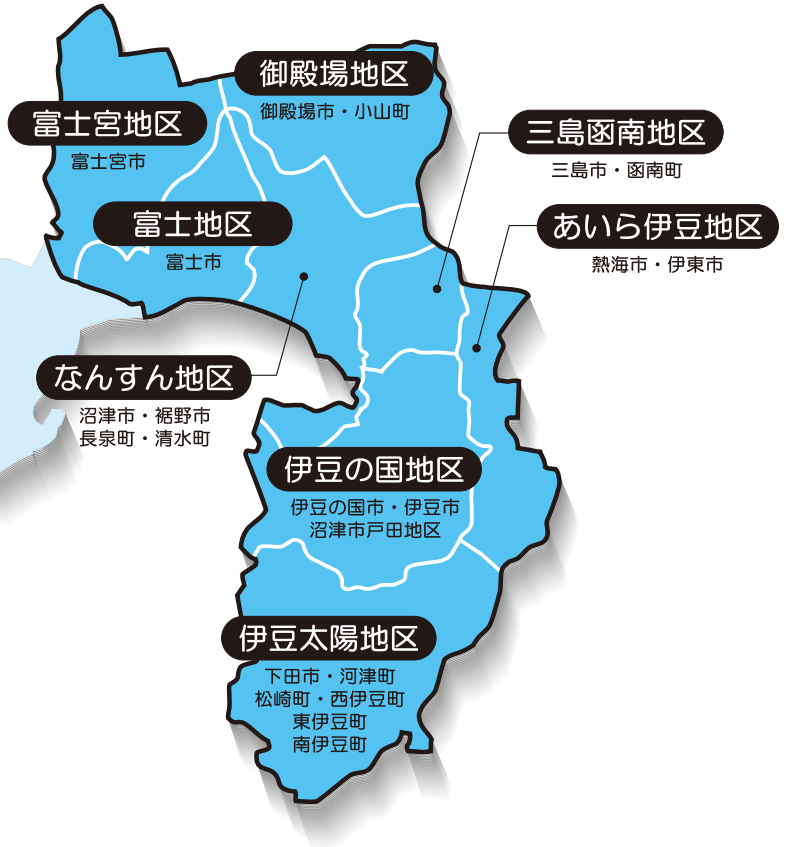

行政区分別店舗配置

本店（沼津市下香貫）
全105支店

サテライト本店
（沼津市三芳町）

伊豆太陽地区本部

下田市	3支店
東伊豆町	2支店
河津町	1支店
南伊豆町	2支店
松崎町	1支店
西伊豆町	2支店

三島函南地区本部

三島市	5支店
函南町	2支店

伊豆の国地区本部

伊豆市	4支店
伊豆の国市	5支店
沼津市戸田地区	1支店

あいら伊豆地区本部

熱海市	2支店
伊東市	6支店

なんすん地区本部

沼津市	12支店
裾野市	5支店
清水町	4支店
長泉町	4支店

御殿場地区本部

御殿場市	11支店
小山町	3支店

富士地区本部

富士市	19支店
-----	------

富士宮地区本部

富士宮市	11支店
------	------