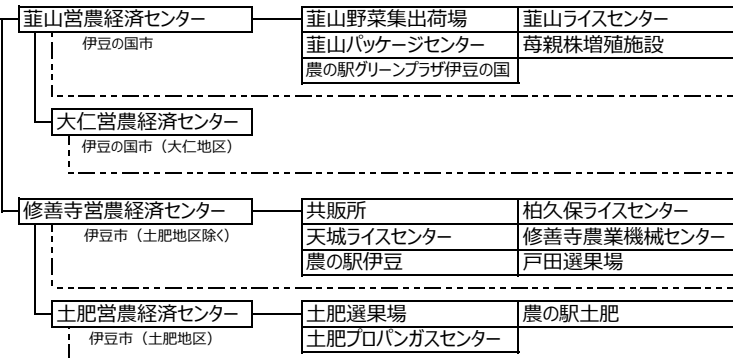

伊豆の国営農経済センター

- 地区営農経済課

- ○斐山支店
  - └ 南部支店
- ○長岡支店
  - └ 江間支店 ◆
- ○田中支店 ◆
- ○戸田支店 ◆
- ○土肥支店
- ○修善寺支店
- ○狩野支店
- ○八幡支店