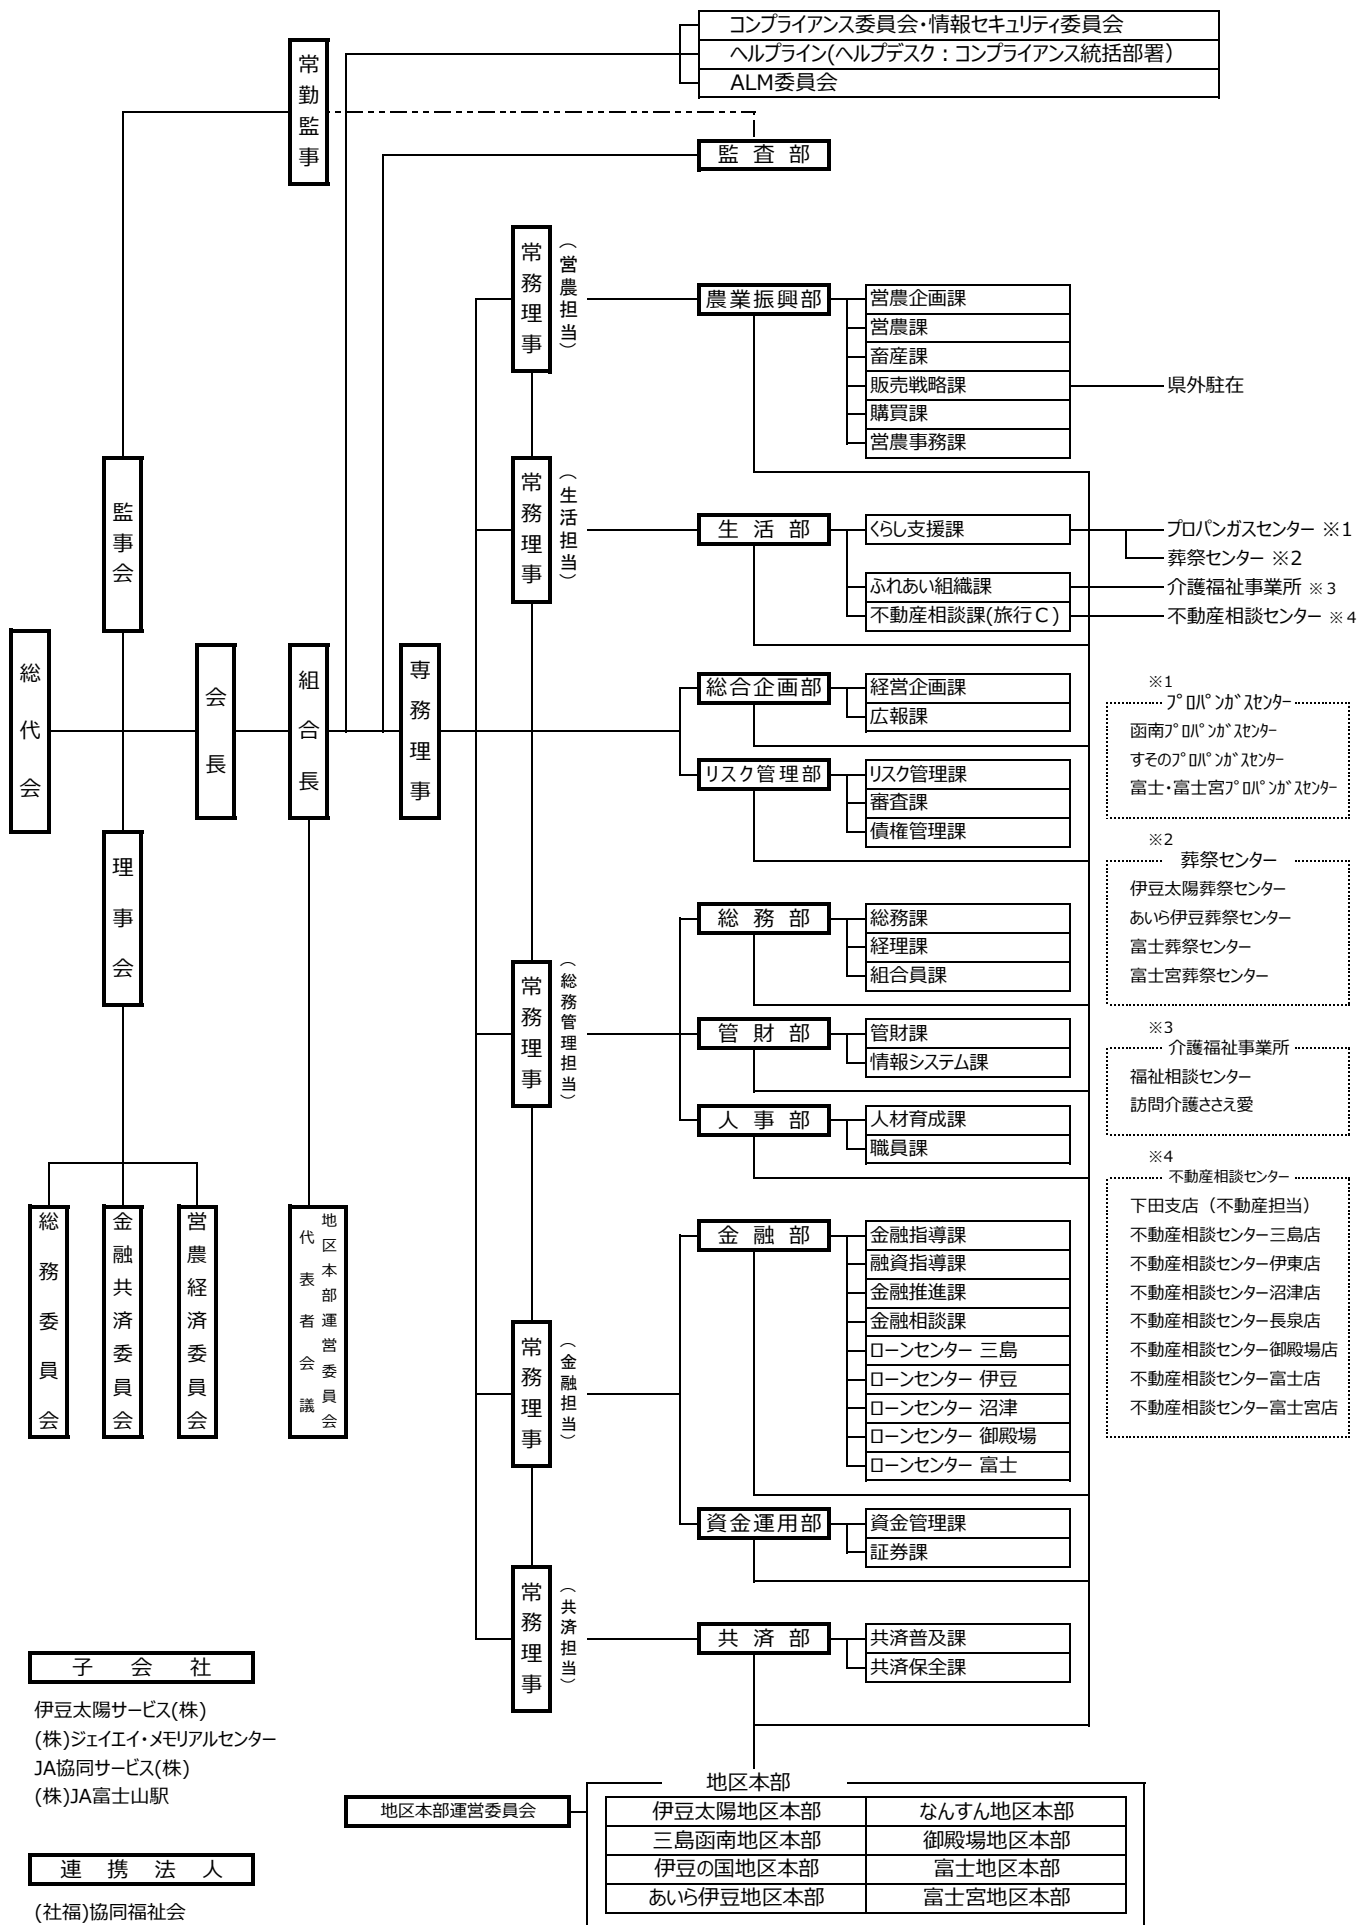

機 構 図

機 構 図
地区本部

※○は基幹支店
※◆は購買店舗機能あり

伊豆太陽地区本部

- 地区管理課
- 地区金融課
- 地区共済課

伊豆太陽営農経済センター

- 地区営農販売課
- 地区購買課

- 稲取支店 ◆
- 熱川支店 ◆
- 河津桜支店 ◆
- 下田支店
 - └ 下田北支店
 - └ 白浜支店
- 南中支店
- 松崎支店
- 仁科支店
 - └ 宇久須支店