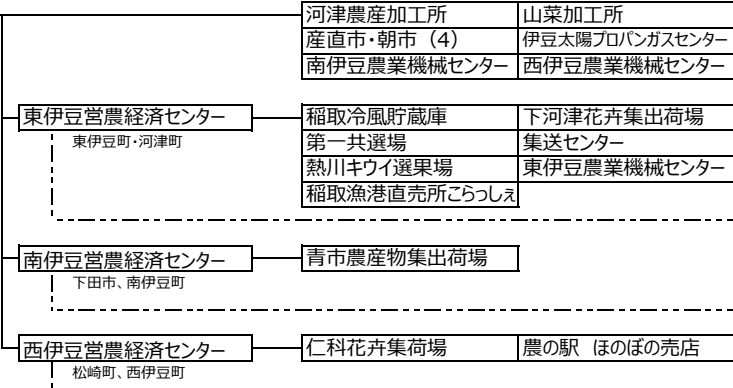

機 構 図

機 構 図
地区本部

※○は基幹支店
※◆は購買店舗機能あり

伊豆太陽地区本部

- 地区管理課
- 地区金融課
- 地区共済課

伊豆太陽営農経済センター

- 地区営農販売課
- 地区購買課

- 稲取支店 ◆
- 熱川支店 ◆
- 河津桜支店 ◆
- 下田支店
 - └ 下田北支店
 - └ 白浜支店
- 南中支店
- 松崎支店
- 仁科支店
 - └ 宇久須支店